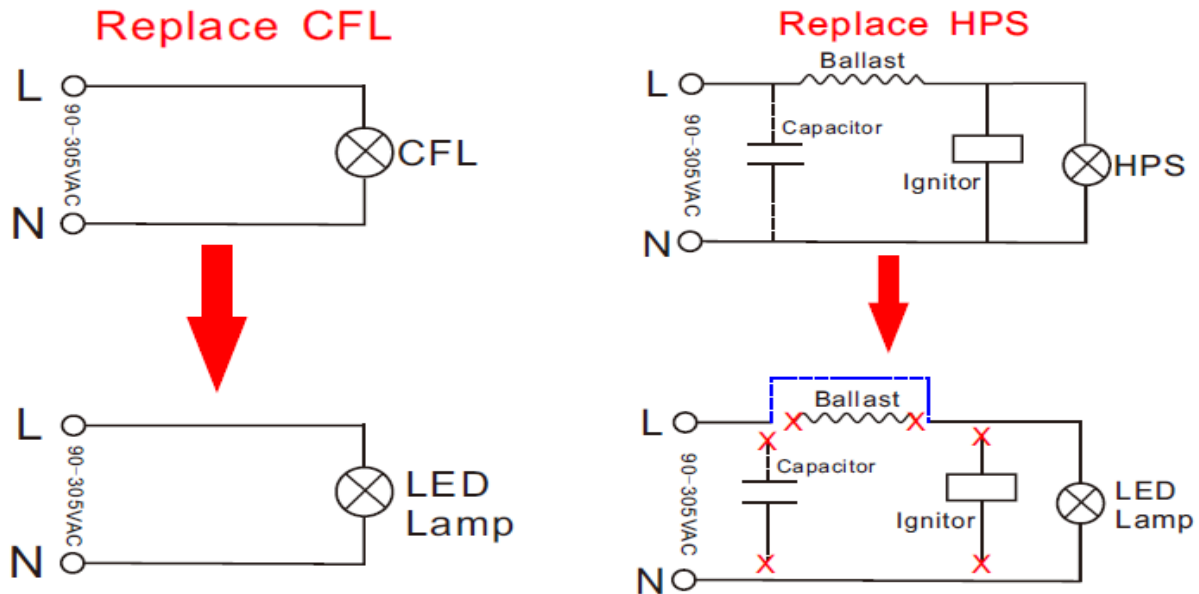

Installation