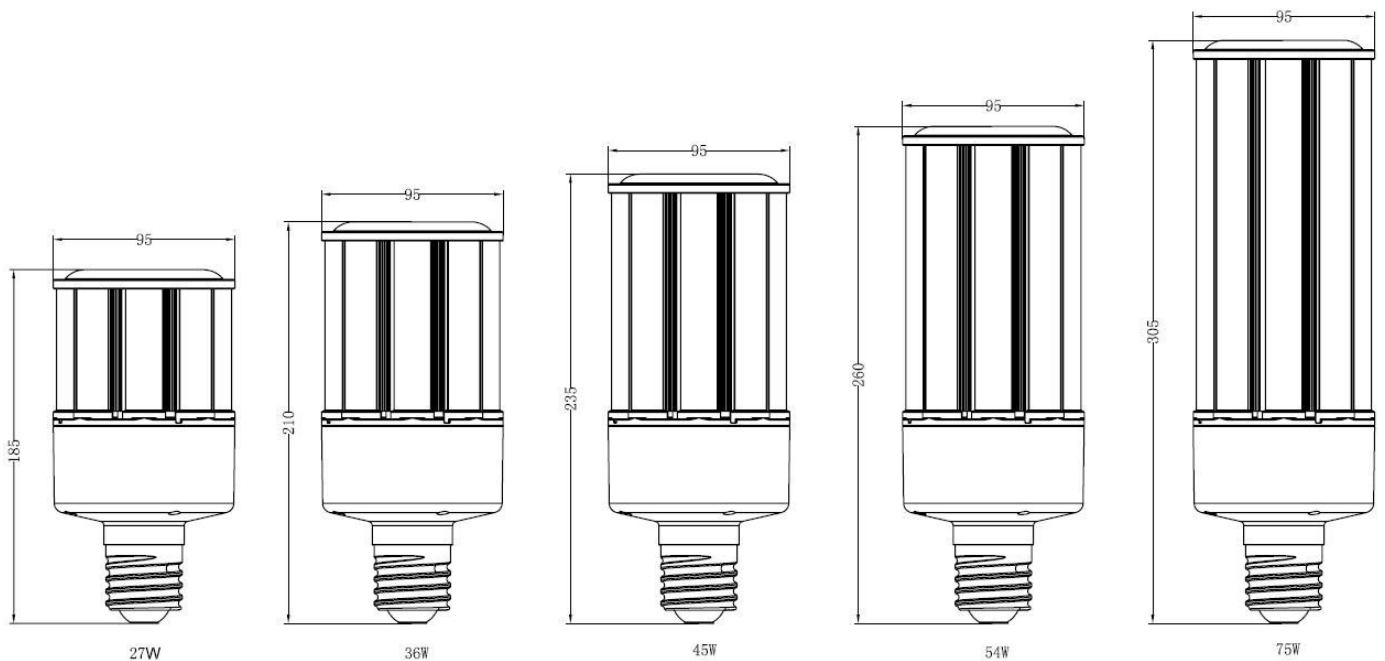

## SPECIFICATION

Model No	JP360D-K10-27W	JP360D-K10-36W	JP360D-K10-45W	JP360D-K10-54W	JP360D-K10-75W
<b>Input Voltage</b>	100-277V, AC 50-60Hz				
<b>LED Qty</b>	180pcs 2835	234pcs 2835	306pcs 2835	360pcs 2835	504pcs 2835
<b>Rated Power</b>	27W	36W	45W	54W	75W
<b>Luminous Flux</b>	4050lm±10%	5400lm±10%	6750lm±10%	8100lm±10%	11250lm±10%
<b>Dimension(mm)</b>	φ95*185mm	φ95*210mm	φ95*235mm	φ95*260mm	φ95*305mm
<b>Color Temperature</b>	2700-6500K				
<b>CRI</b>	Ra>80				
<b>Power Factor</b>	>0.9				
<b>Working Temperature</b>	-30°C ~ 55°C				
<b>Storage Temperature</b>	-40°C ~ 85°C				
<b>Beam Angle</b>	360°				
<b>IP Rating</b>	IP65				
<b>Lifespan</b>	50,000hrs				
<b>Certificates and qualifications</b>	      				
<b>Base type</b>	E26, E27, E39, E40				
<b>Lamp Head Color</b>	White or gray, customized color				

## PHOTOMETRY

27W

36W

45W

54W

75W

## DIMENSION