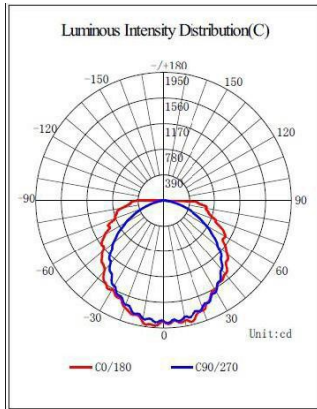

## SPECIFICATION

Model No	JP360D-K10-27W	JP360D-K10-36W	JP360D-K10-45W	JP360D-K10-54W	JP360D-K10-75W
<b>Input Voltage</b>	100-277V, AC 50-60Hz				
<b>LED Qty</b>	180pcs 2835	234pcs 2835	306pcs 2835	360pcs 2835	504pcs 2835
<b>Rated Power</b>	27W	36W	45W	54W	75W
<b>Luminous Flux</b>	4050lm±10%	5400lm±10%	6750lm±10%	8100lm±10%	11250lm±10%
<b>Dimension(mm)</b>	φ95*185mm	φ95*210mm	φ95*235mm	φ95*260mm	φ95*305mm
<b>Color Temperature</b>	2700-6500K				
<b>CRI</b>	Ra>80				
<b>Power Factor</b>	>0.9				
<b>Working Temperature</b>	-30°C ~ 55°C				
<b>Storage Temperature</b>	-40°C ~ 85°C				
<b>Beam Angle</b>	360°				
<b>IP Rating</b>	IP65				
<b>Lifespan</b>	50,000hrs				
<b>Certificates and qualifications</b>	      				
<b>Base type</b>	E26, E27, E39, E40				
<b>Lamp Head Color</b>	White or gray, customized color				

## PHOTOMETRY

27W

36W

45W

54W

75W

## DIMENSION