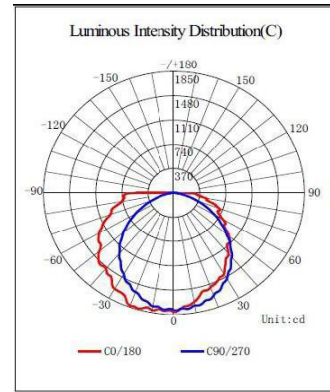

## SPECIFICATION

Model No	JP360D-K10-27W	JP360D-K10-36W	JP360D-K10-45W	JP360D-K10-54W	JP360D-K10-75W
<b>Input Voltage</b>	100-277V, AC 50-60Hz				
<b>LED Qty</b>	180pcs 2835	234pcs 2835	306pcs 2835	360pcs 2835	504pcs 2835
<b>Rated Power</b>	27W	36W	45W	54W	75W
<b>Luminous Flux</b>	4050lm±10%	5400lm±10%	6750lm±10%	8100lm±10%	11250lm±10%
<b>Dimension(mm)</b>	φ95*185mm	φ95*210mm	φ95*235mm	φ95*260mm	φ95*305mm
<b>Color Temperature</b>	2700-6500K				
<b>CRI</b>	Ra>80				
<b>Power Factor</b>	>0.9				
<b>Working Temperature</b>	-30°C ~ 55°C				
<b>Storage Temperature</b>	-40°C ~ 85°C				
<b>Beam Angle</b>	360°				
<b>IP Rating</b>	IP65				
<b>Lifespan</b>	50,000hrs				
<b>Certificates and qualifications</b>	      				
<b>Base type</b>	E26, E27, E39, E40				
<b>Lamp Head Color</b>	White or gray, customized color				

## PHOTOMETRY

27W

36W

45W

54W

75W

## DIMENSION