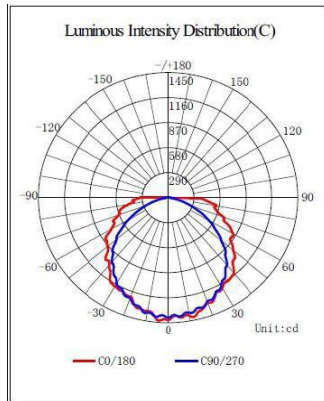

## SPECIFICATION

Model No	JP360D-K10-27W	JP360D-K10-36W	JP360D-K10-45W	JP360D-K10-54W	JP360D-K10-75W
<b>Input Voltage</b>	100-277V, AC 50-60Hz				
<b>LED Qty</b>	180pcs 2835	234pcs 2835	306pcs 2835	360pcs 2835	504pcs 2835
<b>Rated Power</b>	27W	36W	45W	54W	75W
<b>Luminous Flux</b>	4050lm±10%	5400lm±10%	6750lm±10%	8100lm±10%	11250lm±10%
<b>Dimension(mm)</b>	φ95*185mm	φ95*210mm	φ95*235mm	φ95*260mm	φ95*305mm
<b>Color Temperature</b>	2700-6500K				
<b>CRI</b>	Ra>80				
<b>Power Factor</b>	>0.9				
<b>Working Temperature</b>	-30°C ~ 55°C				
<b>Storage Temperature</b>	-40°C ~ 85°C				
<b>Beam Angle</b>	360°				
<b>IP Rating</b>	IP65				
<b>Lifespan</b>	50,000hrs				
<b>Certificates and qualifications</b>	      				
<b>Base type</b>	E26, E27, E39, E40				
<b>Lamp Head Color</b>	White or gray, customized color				

## PHOTOMETRY

27W

36W

45W

54W

75W

## DIMENSION