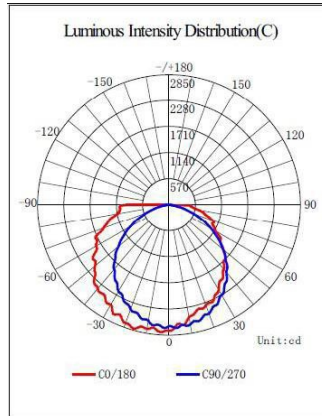

## SPECIFICATION

Model No	JP360D-K10-27W	JP360D-K10-36W	JP360D-K10-45W	JP360D-K10-54W	JP360D-K10-75W
<b>Input Voltage</b>	100-277V, AC 50-60Hz				
<b>LED Qty</b>	180pcs 2835	234pcs 2835	306pcs 2835	360pcs 2835	504pcs 2835
<b>Rated Power</b>	27W	36W	45W	54W	75W
<b>Luminous Flux</b>	4050lm±10%	5400lm±10%	6750lm±10%	8100lm±10%	11250lm±10%
<b>Dimension(mm)</b>	φ95*185mm	φ95*210mm	φ95*235mm	φ95*260mm	φ95*305mm
<b>Color Temperature</b>	2700-6500K				
<b>CRI</b>	Ra>80				
<b>Power Factor</b>	>0.9				
<b>Working Temperature</b>	-30°C ~ 55°C				
<b>Storage Temperature</b>	-40°C ~ 85°C				
<b>Beam Angle</b>	360°				
<b>IP Rating</b>	IP65				
<b>Lifespan</b>	50,000hrs				
<b>Certificates and qualifications</b>	      				
<b>Base type</b>	E26, E27, E39, E40				
<b>Lamp Head Color</b>	White or gray, customized color				

## PHOTOMETRY

27W

36W

45W

54W

75W

## DIMENSION